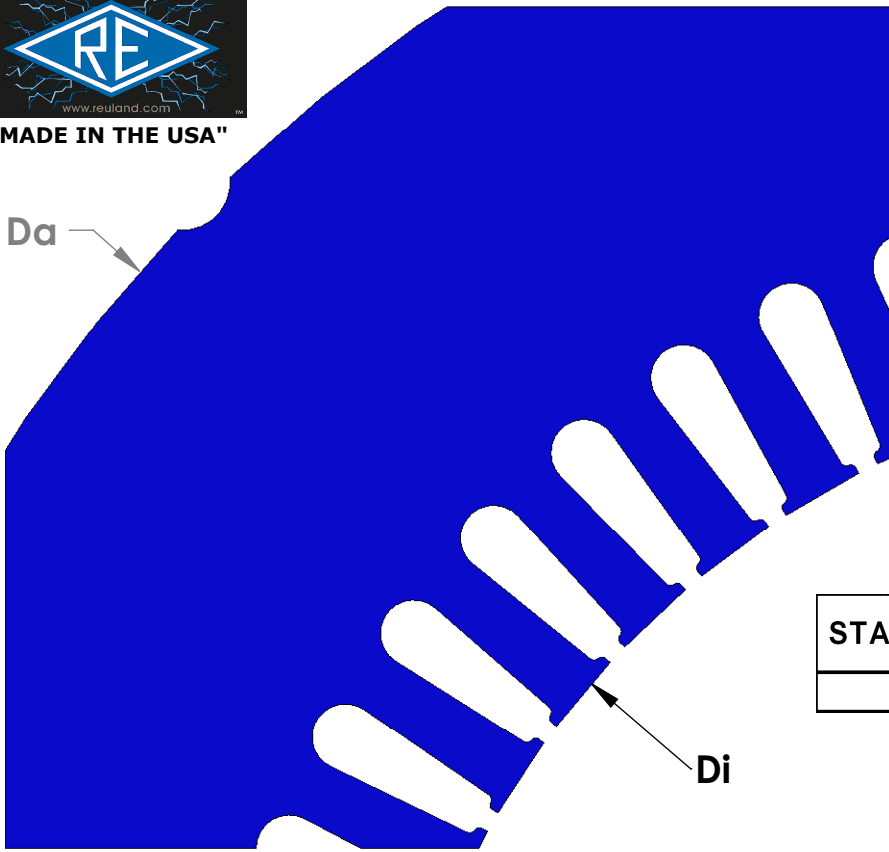

"MADE IN THE USA"

Da

Di

| STATOR | SLOT<br>D | CHARACTERISTICS |                |    |       |
|--------|-----------|-----------------|----------------|----|-------|
|        |           | D <sub>a</sub>  | D <sub>i</sub> | N  | A     |
| 41765  |           | 15.75           | 9.38           | 54 | 0.281 |

Da

Di

| STATOR | SLOT<br>E | CHARACTERISTICS |                |    |       |
|--------|-----------|-----------------|----------------|----|-------|
|        |           | D <sub>a</sub>  | D <sub>i</sub> | N  | A     |
| 41766  |           | 15.75           | 9.38           | 48 | 0.504 |