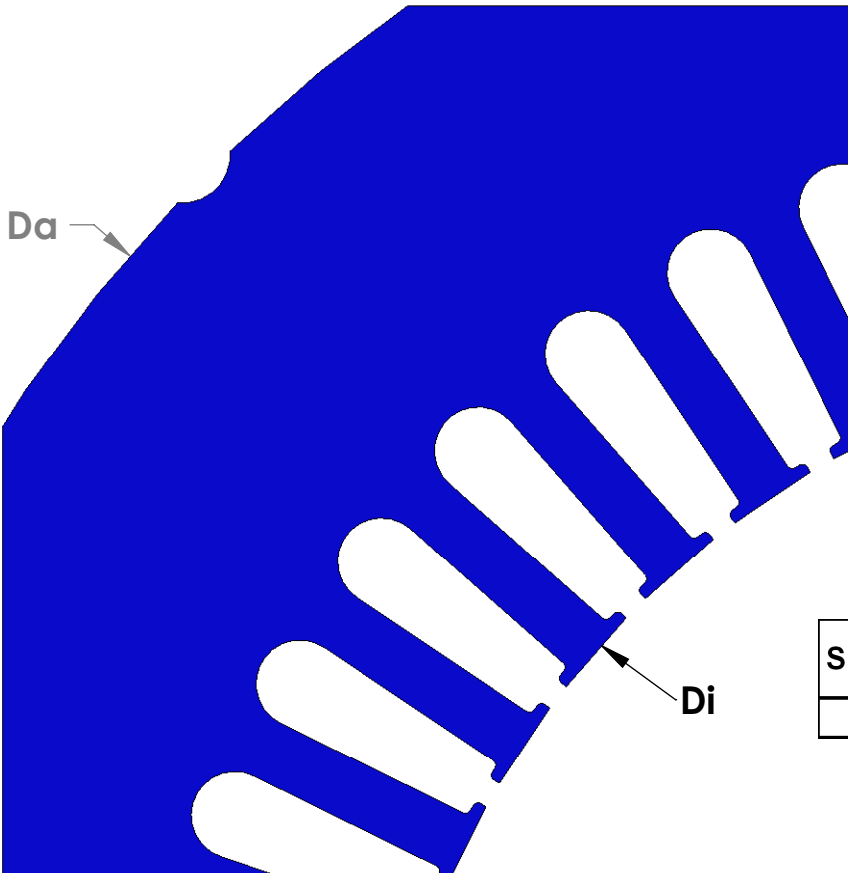

"MADE IN THE USA"

Da

Di

| STATOR | SLOT<br>D | CHARACTERISTICS |                |    |       |
|--------|-----------|-----------------|----------------|----|-------|
|        |           | D <sub>a</sub>  | D <sub>i</sub> | N  | A     |
| 41765  |           | 15.75           | 9.38           | 54 | 0.281 |

Da

Di

| STATOR | SLOT<br>E | CHARACTERISTICS |                |    |       |
|--------|-----------|-----------------|----------------|----|-------|
|        |           | D <sub>a</sub>  | D <sub>i</sub> | N  | A     |
| 41766  |           | 15.75           | 9.38           | 48 | 0.504 |