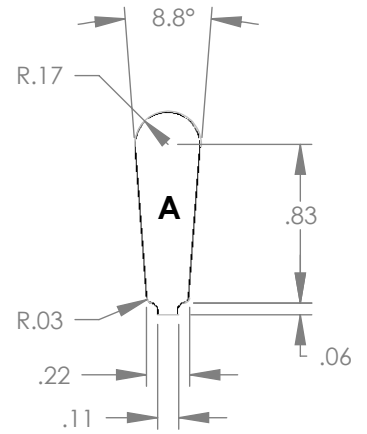

"MADE IN THE USA"

Da

Di

| STATOR | SLOT<br>D | CHARACTERISTICS |                |    |       |
|--------|-----------|-----------------|----------------|----|-------|
|        |           | D <sub>a</sub>  | D <sub>i</sub> | N  | A     |
| 41765  |           | 15.75           | 9.38           | 54 | 0.281 |

Da

Di

| STATOR | SLOT<br>E | CHARACTERISTICS |                |    |       |
|--------|-----------|-----------------|----------------|----|-------|
|        |           | D <sub>a</sub>  | D <sub>i</sub> | N  | A     |
| 41766  |           | 15.75           | 9.38           | 48 | 0.504 |