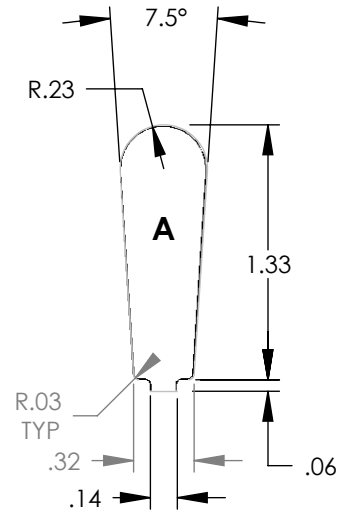

"MADE IN THE USA"

Da

Di

| STATOR | SLOT<br>D | CHARACTERISTICS |                |    |       |
|--------|-----------|-----------------|----------------|----|-------|
|        |           | D <sub>a</sub>  | D <sub>i</sub> | N  | A     |
| 41765  |           | 15.75           | 9.38           | 54 | 0.281 |

Da

Di

| STATOR | SLOT<br>E | CHARACTERISTICS |                |    |       |
|--------|-----------|-----------------|----------------|----|-------|
|        |           | D <sub>a</sub>  | D <sub>i</sub> | N  | A     |
| 41766  |           | 15.75           | 9.38           | 48 | 0.504 |